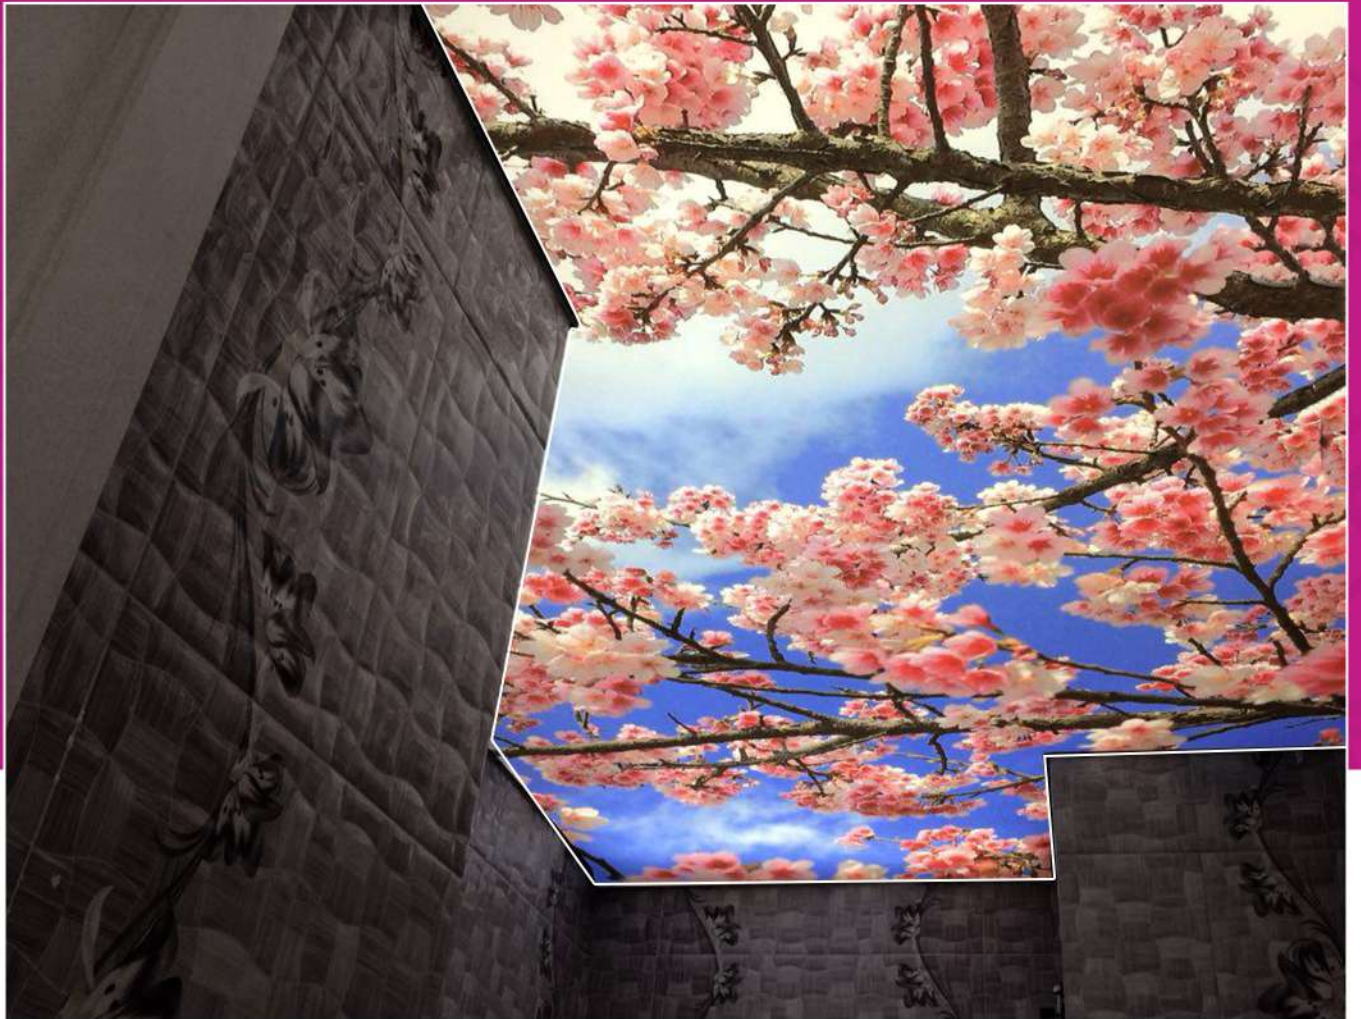

Nature

[shutterstock.net](https://www.shutterstock.net)

Nature 005

MAX 300x600 cm