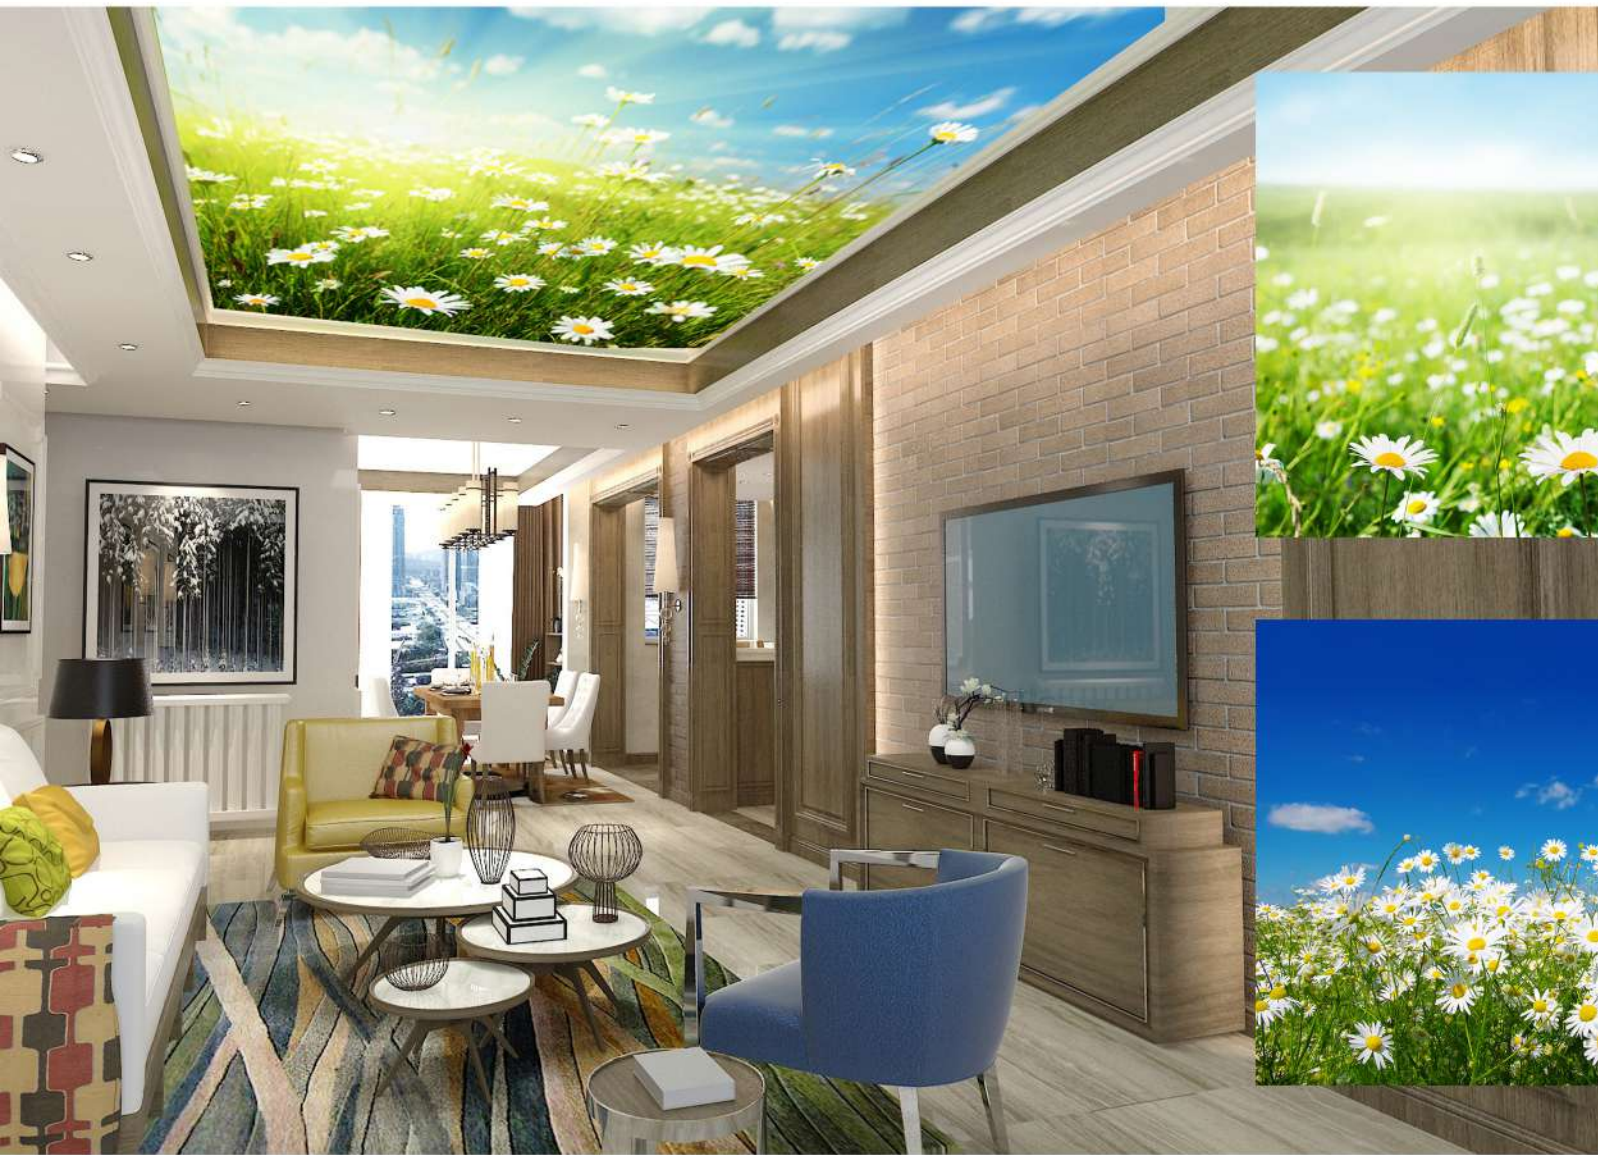

|Nature 142|