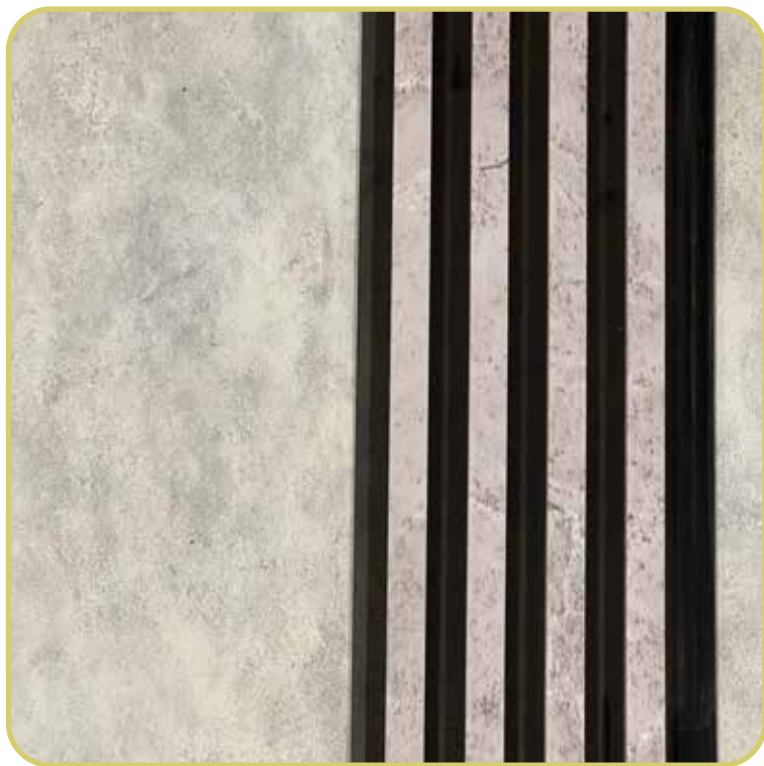

نوع : وسط مشکی

کد : 6126

ابعاد : 290 x 17